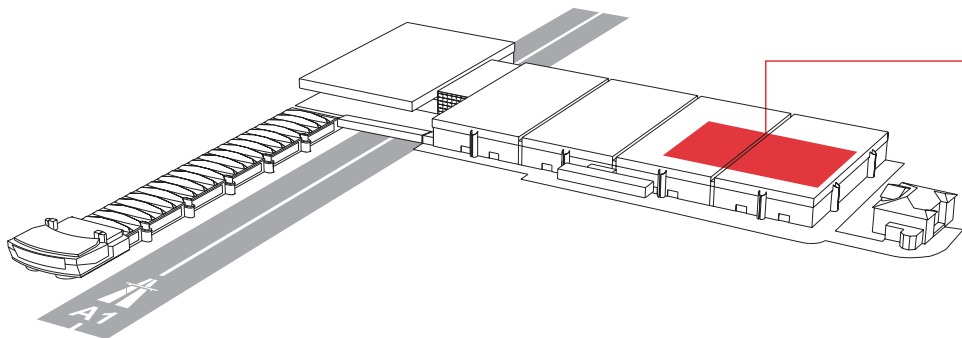

ESPACES DE CONFÉRENCE

Pour les congrès, Palexpo dispose de 18 salles de conférence, d'une capacité totale de 12'000 places assises. Il est possible de construire des salles de conférence dans les halles d'exposition permettant ainsi d'accueillir plus de 10'000 participants. Toutes les salles sont reliées entre elles par un réseau de fibre optique et un réseau de cuivre 100 Mbps ainsi que la réception du télé-réseau.

	SUPERFICIE (m ²)	STYLE THÉÂTRE (personnes)	LARGEUR (m)	LONGUEUR (m)	HAUTEUR UTILISABLE (m)	CHARGE AU SOL (Kg/m ²)
Salle A étroite	640	650	18.80	32.00	5.50	400
Salle A large	830	800	23.60	32.00	5.50	400
Salle B étroite	640	650	19.10	32.00	5.50	400
Salle B moyenne	830	800	23.90	32.00	5.50	400
Salle B large	1'020	1'000	28.70	32.00	5.50	400
Salle C étroite	640	650	18.80	32.00	5.50	400
Salle C large	830	800	23.60	32.00	5.50	400
Salles A+B/B+C	1'470	1'500	42.80	32.00	5.50	400
Salles A+B/B+C large	1'660	1'700	47.60	32.00	5.50	400
Salles A+B+C	2'300	2'500	66.50	32.00	5.50	400
Salle E	130	120	9.30	13.90	3.00	400
Salle F	130	120	9.30	13.90	3.00	400
Salle G	130	120	9.30	13.90	3.00	400
Salle K	240	230	14.15	16.70	3.00	400
Salle L	140	100	11.90	10.70	3.00	400
Foyer ABC	1'350	également utilisable pour cocktails/réceptions ou expositions			2.95	400
Foyer EFGKL	800	également utilisable pour cocktails/réceptions ou expositions			3.00	400

Les salles ABC ne peuvent pas être utilisées dans leur capacité maximale simultanément et de manière indépendante

ESPACES DE CONFÉRENCE

	SUPERFICIE (m ²)	STYLE THÉÂTRE (personnes)	LARGEUR (m)	LONGUEUR (m)	HAUTEUR UTILISABLE (m)	CHARGE AU SOL (Kg/m ²)
Le Cervin	510	300	21.40	23.90	3.95	400
Le Mont-Blanc	570	400	23.90	23.90	3.95	400
Le Salève	400	300	16.70	23.90	3.95	400
Le Jura	455	350	19.00	23.90	3.95	400
Salle Q	125	100	7.90	15.70	4.00	400
Salle R	150	100	9.50	15.70	4.00	400
Salle S	150	100	9.50	15.70	4.00	400
Salle T	150	100	9.50	15.70	4.00	400
Salle U	150	100	9.60	15.70	4.00	400